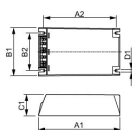

[Voir le produit](#)

Product Details

Vendu à l'unité - Carton complet 12

Informations Générales

Réf.	200283
EAN	8718291241454
EOC FR	241454
Marque	Philips
Nom du fabricant	HID-PV Xt 90 CPO Q 208-277V

Informations techniques

Technologie	Accessory
Durée de Vie Moyenne (heure)	0
Adapté pour lampe	CPO
Ballast pour lampe	CPO
Puissance Maximale Estimée	90
Nombre de lampes	1
Type d'accessoires	Ballast

Informations du capteur

Type de capteur

Pas de détecteur

Lampesdirect.fr SARL
21 Rue Ferdinand Buisson
53810 Changé
France

02 52 86 00 01
contact@discountlight.com
www.discountlight.com
SIRET: 848877536

IBAN: FR76 1820 6004 3265 0452 9198 144
BIC: AGRIFRPP882
TVA: FR52848877536