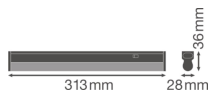

Caractéristiques Ledvance Réglette LED Linear Compact  
Commutateur 4W 400lm - 830 Blanc Chaud | 30cm

[Voir le produit](#)

## Informations techniques

Technologie	LED Intégré
Tension (V)	220-240
Dimmable	Non
Lumen per watt	100
Facteur de puissance	>0.50
Code Couleur	830 Blanc Chaud
Couleur de Lumière (Kelvin)	3000 Blanc Chaud
Indice de Rendu des Couleurs (Ra)	80-89
Couleur Claire	Blanc
Options de couleur	Couleur unique
Convient pour l'Extérieur	Non
Longeur	30cm

## Dimensions

---

Longueur (mm)	313
Largeur (mm)	28
Hauteur (mm)	36