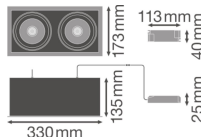

Specificaties Ledvance LED Spot
 Vierkant Multi Kantelbaar Zwart-Wit
 2x30W 5400lm 38D - 830 Warm Wit |
 Zaagmaat 320x160mm

[Bekijk product](#)

Algemene informatie

Artikelnummer	234257
EAN	4058075113961
Merk	Ledvance
Fabrikantnaam	SP MULTI 2X30W/3000K FL WT/BK
Garantie	5 jaar
Energielabel	F
Levensduur (uur)	50000

Technische Informatie

Technologie	LED Geïntegreerd
Netspanning (Volt)	220-240
Dimbaar	Nee, niet dimbaar
Lumen per watt	90
Gradenbundel (graden)	38
Kleurcode	830 Warm Wit
Lichtkleur (Kelvin)	3000 Warm Wit
Kleurweergave (Ra)	80-89 - Goede kleurweergave
Lichtkleur	Wit
Kleurinstelling	Enkele kleur

Armatuur Informatie

Inclusief Lamp	Ja
Aantal benodigde lampen	2
Montage	Inbouw
Zaagmaat (mm)	320x160
Inbouwdiepte (mm)	250
IP-Waarde	IP20 - Bijna stofdicht
Slagvastheid (IK-waarde)	IK03 - 0.35 Joule
Bedrijfstemperatuur	-10 to +40
Behuizing	Aluminium
Kleur Armatuur	Wit
Kantelbaar	Ja
Noodverlichting	Nee

Afmetingen

Lengte (mm)	330
Breedte (mm)	173
Hoogte (mm)	25
Diameter (mm)	330

Sensor Informatie

Sensortype	Geen sensor
------------	-------------