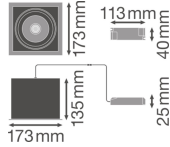

Specificaties Ledvance LED Spot Vierkant Multi Kantelbaar Zwart-Wit 30W 2700lm 38D - 840 Koel Wit | Zaagmaat 164mm

[Bekijk product](#)

Algemene informatie

Artikelnummer	234256
EAN	4058075113947
Merk	Ledvance
Fabrikantnaam	SP MULTI 1X30W/4000K FL WT/BK
Garantie	3 jaar
Energielabel	F
Levensduur (uur)	50000

Technische Informatie

Technologie	LED Geïntegreerd
Netspanning (Volt)	220-240
Dimbaar	Nee, niet dimbaar
Lumen per watt	90
Gradenbundel (graden)	38
Kleurcode	840 Koel Wit
Lichtkleur (Kelvin)	4000 Koel Wit
Kleurweergave (Ra)	80-89 - Goede kleurweergave
Lichtkleur	Wit
Kleurinstelling	Enkele kleur

Armatuur Informatie

Inclusief Lamp	Ja
Montage	Inbouw
Zaagmaat (mm)	164x164
Inbouwdiepte (mm)	250
IP-Waarde	IP20 - Bijna stofdicht
Slagvastheid (IK-waarde)	IK03 - 0.35 Joule
Bedrijfstemperatuur	-10 to +40
Behuizing	Aluminium
Kleur Armatuur	Wit
Kantelbaar	Ja
Noodverlichting	Nee

Afmetingen

Lengte (mm)	173
Breedte (mm)	173
Hoogte (mm)	135
Diameter (mm)	173

Sensor Informatie

Sensortype	Geen sensor
------------	-------------