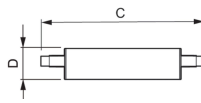

Caractéristiques Philips Corepro LED Lineair R7s 118mm
14W 2000lm - 840 Blanc Froid | Dimmable - Équivalent
120W

[Voir le produit](#)

Informations Générales

Réf.	231200
EAN	8718696714065
EOC FR	714065
Marque	Philips
Nom du fabricant	CorePro LED linear D 14-120W R7S 118 840
Vendu à l'unité - Carton complet	1
Garantie Totale	2 ans
Étiquette énergétique	D
Durée de Vie Moyenne (heure)	15000

Informations techniques

Technologie	LED
Dimmable	Oui
Culot	R7s
Lumen per watt	142.9
Type de capteur	Pas de détecteur

Information produit

Code Couleur	840 Blanc Froid
Couleur de Lumière (Kelvin)	4000 Blanc Froid
Indice de Rendu des Couleurs (Ra)	80-89

Couleur Claire	Blanc
Options de couleur	Couleur unique

Dimensions

Longueur (mm)	118
Diamètre (mm)	29
Forme	Double Ended