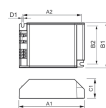

Product Details

Vendu à l'unité - Carton complet 12

Informations Générales

Réf.	161147
EAN	8718291233107
EOC FR	233107
Marque	Philips
Nom du fabricant	HID-AV C 35-70 /S CDM 220-240V 50/60Hz

Informations techniques

Technologie	Accessory
Durée de Vie Moyenne (heure)	0
Ballast pour lampe	PL-C
Puissance Maximale Estimée	70

Informations du capteur

Type de capteur Pas de détecteur